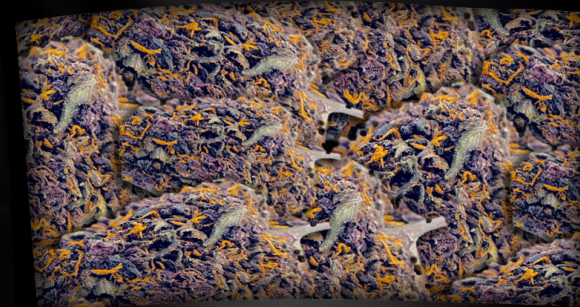

THC
0.3
CBD
15

Purple

Canapa Sativa Light

La Purple è un'erba light di alta qualità e dall'alto contenuto di CBD. Coltivazione organica Indoor 100%, senza pesticidi. Presenta bud durissimi e ricchi di pistilli colorati che le conferiscono un aroma unico, intenso.

Ricorda molto l'odore di fiori di ciliegio e bacche, una fragranza speziata con note di anice che nel finale diventano floreali richiamando la lavanda.

Q.tà	Prezzo	Q.tà	Prezzo	Q.tà	Prezzo
1 g	€ 12	10g	€ 70	100g	€ 400
3 g	€ 29	20g	€ 100	500 g	€ 1.750
5 g	€ 39	50g	€ 220	1kg	€ 3.000

THC
0.3
CBD
15

Purple

Canapa Sativa Light