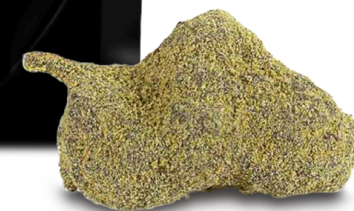

THC
0.4
CBD
29

Moon Rock

Canapa Sativa Light

Si tratta di erba legale CBD ricoperta da un' olio di hashish concentrato e poi infarinato con una generosa spolverata di kief (o polline).

Il risultato è una combinazione tra olio di hashish, cima di marijuana e il kief, una varietà di estrazione tradizionale proveniente da India, Nepal o Afghanistan.

Probabilmente vi starete chiedendo... Che cos'è il Kief?

Il kief è una miscela di tricomi e resine che risiedono all'esterno delle cime della pianta di cannabis legale. Se avete mai osservato da vicino una pianta o una gemma di cannabis, avrete notato che sono ricoperte da ghiandole di resina a forma di fungo, note anche come tricomi.

I tricomi sono le minuscole ghiandole di resina simili a cristalli che risiedono sui fiori delle piante di cannabis sia maschili che femminili. Se hai mai visto immagini di cime di marijuana ricoperte di cristalli, quei cristalli sono tricomi e sono l'ingrediente principale del kief.

THC
0.5
CBD
14

Strawberry

Canapa Sativa Light

Strawberry ha un aroma fresco e fruttato. Il sapore ricorda il gusto di fragola, puoi anche cogliere il sentore di altri frutti estivi come i frutti di bosco ed il mirtillo. Si presenta con cime compatte e resinose. E' una qualità di canapa sativa light molto apprezzata tra gli appassionati del genere. Questa genetica possiede un'elevata qualità di CBD, mentre un basso valore di THC.